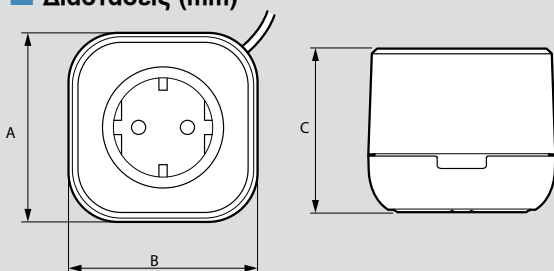

Incara™ Electr'On

διαστάσεις και τρόποι τοποθέτησης

Incara™ On Desk

με καλώδιο ρεύματος

■ Διαστάσεις (mm)

Αρ. καταλ.	A	B	C
6 549 06/07/18/20	76	76	66,3

Αρ. καταλ.	A	B	C
6 549 08/09/10/11	76	140	66,4

■ Τοποθέτηση στο εξάρτημα στερέωσης αρ. καταλ. 6 549 38

■ Τοποθέτηση του πλαισίου στη βάση

6 535 65

6 535 68

Με πρίζες ασφαλείας αλουμινίου
Πρίζες ασφαλείας σούκο 2Π+Γ - 16 A - 250 V_~
Με καλώδιο ρεύματος 3 m με φινι σούκο 2Π+Γ (H05VVF, 3κλωνο 1,5 mm²)
Συμμόρφωση με το πρότυπο IEC 60884-1
Μέγιστη ισχύς 3680 W στα 230 V_~ ανά κύκλωμα