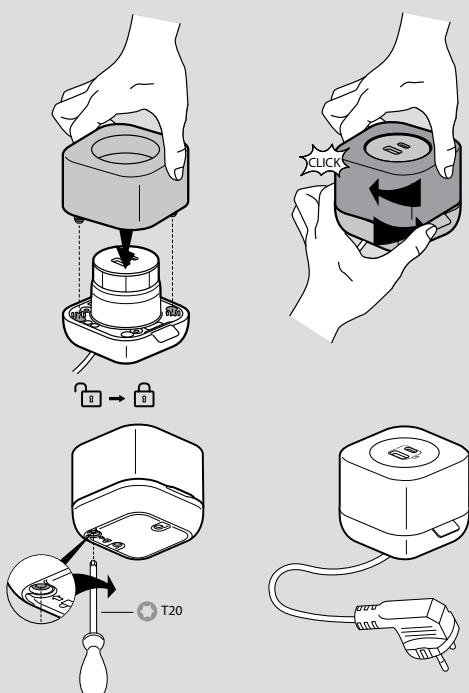

Incara™ Electr'On

διαστάσεις και τρόποι τοποθέτησης

Incara™ On Desk

με καλώδιο ρεύματος

■ Διαστάσεις (mm)

Αρ. καταλ.	A	B	C
6 549 06/07/18/20	76	76	66,3

Αρ. καταλ.	A	B	C
6 549 08/09/10/11	76	140	66,4

■ Τοποθέτηση στο εξάρτημα στερέωσης αρ. καταλ. 6 549 38

■ Τοποθέτηση του πλαισίου στη βάση

6 535 65

6 535 68

Με πρίζες ασφαλείας αλουμινίου
Πρίζες ασφαλείας σούκο 2Π+Γ - 16 A - 250 V_~
Με καλώδιο ρεύματος 3 m με φινι σούκο 2Π+Γ (H05VVF, 3κλωνο 1,5 mm²)
Συμμόρφωση με το πρότυπο IEC 60884-1
Μέγιστη ισχύς 3680 W στα 230 V_~ ανά κύκλωμα