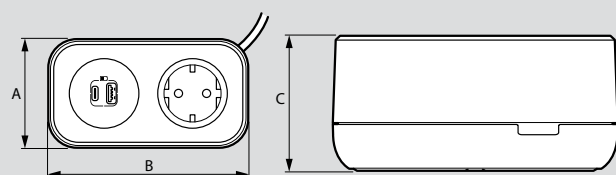

Incara™ Electr'On

διαστάσεις και τρόποι τοποθέτησης

Incara™ On Desk

με καλώδιο ρεύματος

■ Διαστάσεις (mm)

Αρ. καταλ.	A	B	C
6 549 06/07/18/20	76	76	66,3

Αρ. καταλ.	A	B	C
6 549 08/09/10/11	76	140	66,4

■ Τοποθέτηση στο εξάρτημα στερέωσης αρ. καταλ. 6 549 38

■ Τοποθέτηση του πλαισίου στη βάση

6 535 65

6 535 68

Με πρίζες ασφαλείας αλουμινίου
Πρίζες ασφαλείας σούκο 2Π+Γ - 16 A - 250 V_~
Με καλώδιο ρεύματος 3 m με φινι σούκο 2Π+Γ (H05VVF, 3κλωνο 1,5 mm²)
Συμμόρφωση με το πρότυπο IEC 60884-1
Μέγιστη ισχύς 3680 W στα 230 V_~ ανά κύκλωμα