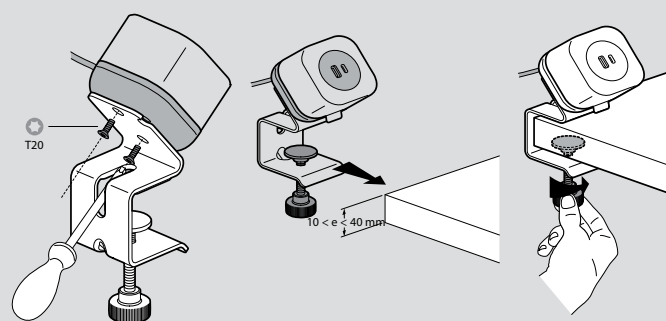

Incara™ Electr'On

διαστάσεις και τρόποι τοποθέτησης

Incara™ On Desk

με καλώδιο ρεύματος

■ Διαστάσεις (mm)

Αρ. καταλ.	A	B	C
6 549 06/07/18/20	76	76	66,3

Αρ. καταλ.	A	B	C
6 549 08/09/10/11	76	140	66,4

■ Τοποθέτηση στο εξάρτημα στερέωσης αρ. καταλ. 6 549 38

■ Τοποθέτηση του πλαισίου στη βάση

6 535 65

6 535 68

Με πρίζες ασφαλείας αλουμινίου
Πρίζες ασφαλείας σούκο 2Π+Γ - 16 A - 250 V_~
Με καλώδιο ρεύματος 3 m με φινι σούκο 2Π+Γ (H05VVF, 3κλωνο 1,5 mm²)
Συμμόρφωση με το πρότυπο IEC 60884-1
Μέγιστη ισχύς 3680 W στα 230 V_~ ανά κύκλωμα